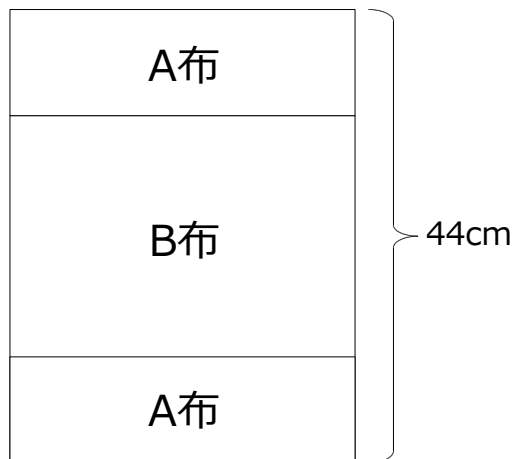

お弁当袋（巾着タイプ）

できあがり寸法

タテ13cm×ヨコ15cm×マチ12cm

【各部の寸法】

【パーツの配置】

すべてのパーツを縫い合わせ、縦が44cmになっていればOKです。

【本体の縫製】

この型紙の著作権は、
当サイト『後悔したくないママのための子育て充実サイト』に
帰属しております。
型紙自体を複製、改造、一部を使用して販売する事は
著作権法上の理由で禁止しております。
この型紙を使用して、作品を作成・作品を販売される方は
必ず【copyrightshappy-ikuji.com】と
明記してください。