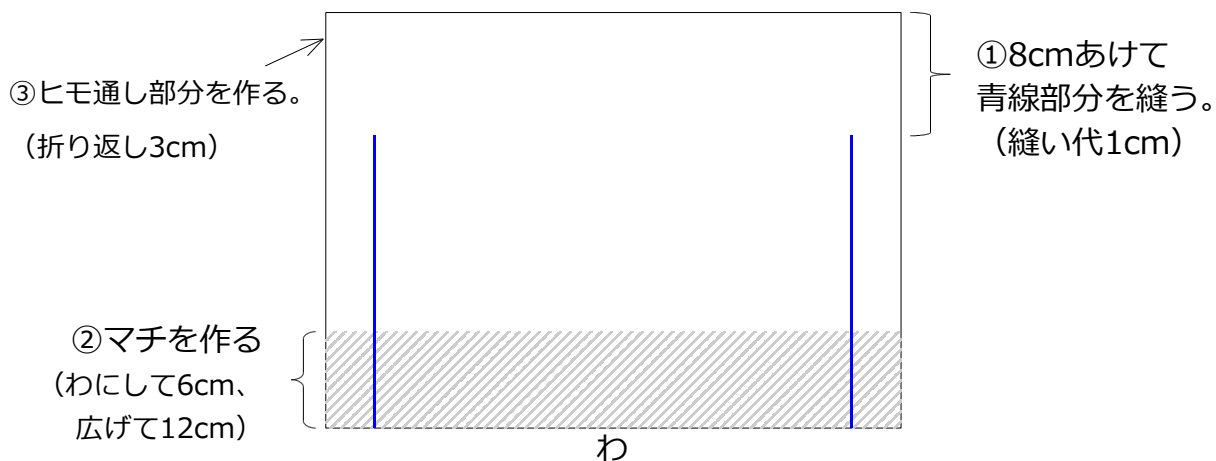

お弁当袋（巾着タイプ）

できあがり寸法

タテ13cm×ヨコ15cm×マチ12cm

【各部の寸法】

【パーツの配置】

すべてのパーツを縫い合わせ、縦が44cmになっていればOKです。

【本体の縫製】

この型紙の著作権は、
当サイト『後悔したくないママのための子育て充実サイト』に
帰属しております。
型紙自体を複製、改造、一部を使用して販売する事は
著作権法上の理由で禁止しております。
この型紙を使用して、作品を作成・作品を販売される方は
必ず【copyrightshappy-ikuji.com】と
明記してください。