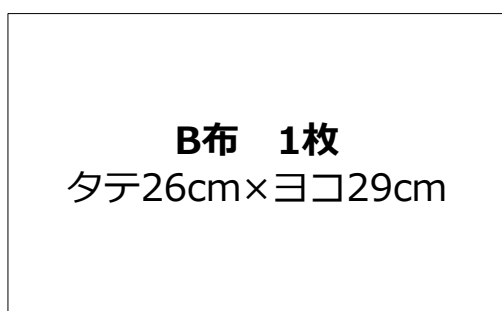

お弁当袋（巾着タイプ）

できあがり寸法

タテ13cm×ヨコ15cm×マチ12cm

【各部の寸法】

【パーツの配置】

すべてのパーツを縫い合わせ、縦が44cmになっていればOKです。

【本体の縫製】

この型紙の著作権は、
当サイト『後悔したくないママのための子育て充実サイト』に
帰属しております。
型紙自体を複製、改造、一部を使用して販売する事は
著作権法上の理由で禁止しております。
この型紙を使用して、作品を作成・作品を販売される方は
必ず【copyrightshappy-ikuji.com】と
明記してください。