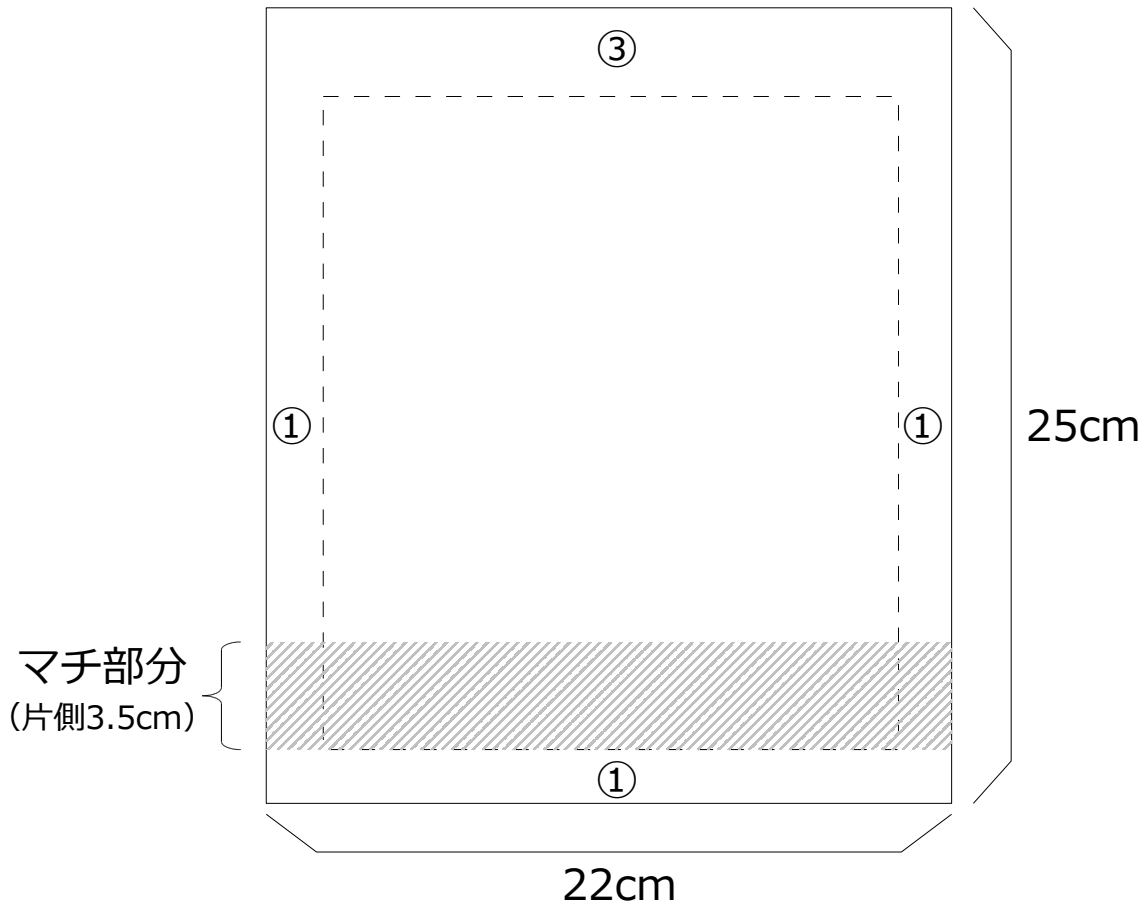

コップ入れ巾着

できあがり寸法

タテ16cm×ヨコ17cm×マチ7cm

【表布 2枚】 ※丸で囲まれた数字は縫い代です。(単位: cm)

※注意※

上の図は実際のサイズ・縦横比率とは異なります。
拡大コピーをしても実物大型紙にはなりませんので
ご注意ください。

この型紙の著作権は、
当サイト『後悔したくないママのための子育て充実サイト』
に帰属しております。
型紙自体を複製、改造、一部を使用して販売する事は著作権
法上の理由で禁止しております。