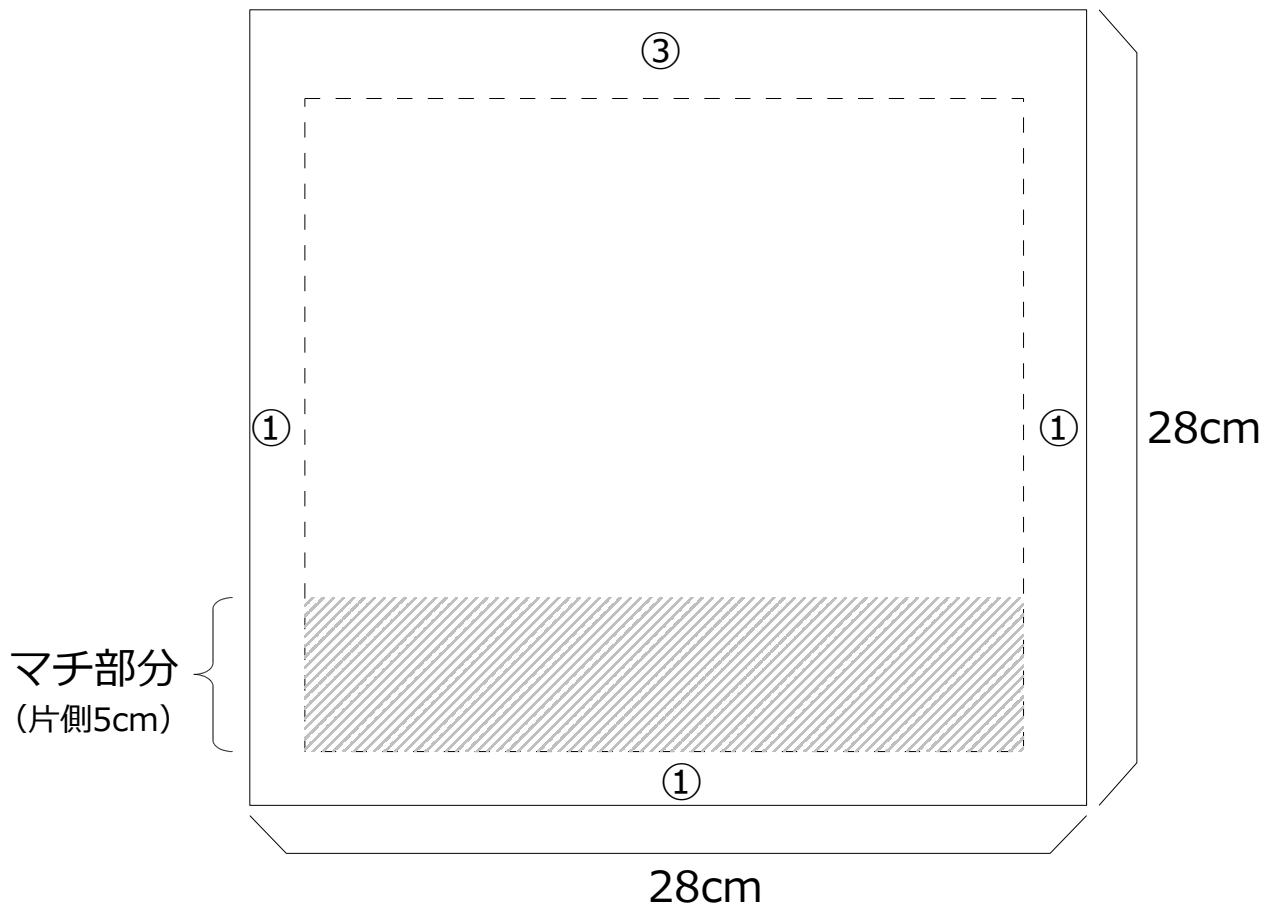

お弁当袋

できあがり寸法

タテ19cm×ヨコ18cm×マチ10cm

【表布 2枚】 ※丸で囲まれた数字は縫い代です。(単位: cm)

※注意※

上の図は実際のサイズ・縦横比率とは異なります。
拡大コピーをしても実物大型紙にはなりませんので
ご注意ください。

この型紙の著作権は、
当サイト『後悔したくないママのための子育て充実サイト』
に帰属しております。
型紙自体を複製、改造、一部を使用して販売する事は著作権
法上の理由で禁止しております。